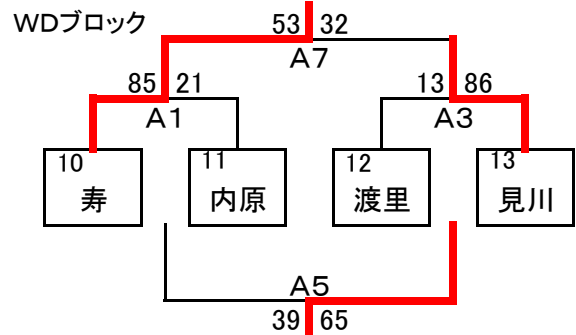

ライオンズ大会 女子組合せ

1次予選

10月6日 上中妻小学校 WC、WDブロック

10月13日 稲荷第一小学校 WAブロック 笠原小学校 WBブロック

WA ブロック	梅が丘	常磐	石川	
1 梅が丘		53-25	74-11	1
2 常磐			49-19	2
3 石川				3

WB ブロック	緑岡	笠原	附属	
4 緑岡		37-41	56-28	2
5 笠原			74-24	1
6 附属				3

WC ブロック	五軒	稲荷	酒門	
7 五軒		46-31	68-40	1
8 稲荷			43-39	2
9 酒門				3