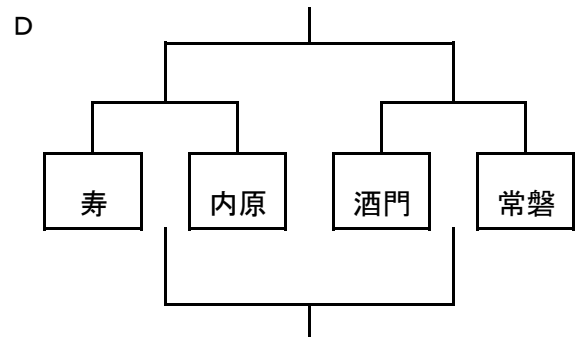

2次予選

10月14日 稲荷第一小学校 A、Bブロック

常磐小学校 C、Dブロック

A	梅が丘	見川	附属
梅が丘			
見川			
附属			

B	笠原	稲荷	渡里
笠原			
稲荷			
渡里			

C	五軒	緑岡	石川
五軒			
緑岡			
石川			

決勝トーナメント

10月19、20日 会場: アダストリア水戸アリーナ