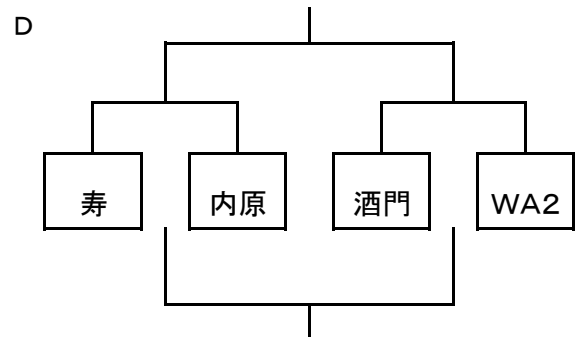

WB ブロック	緑岡	笠原	附属	
4 緑岡		B6	B4	
5 笠原			B2	
6 附属				

WC ブロック	五軒	稲荷	酒門	
7 五軒		46-31	68-40	1
8 稲荷			43-39	2
9 酒門				3

2次予選

10月14日

A	WA1	見川	WB3	
WA1				
見川				
WB3				

B	WB1	稲荷	渡里	
WB1				
稲荷				
渡里				

C	五軒	WB2	WA3	
五軒				
WB2				
WA3				

決勝トーナメント

10月19、20日 会場: アダストリア水戸アリーナ