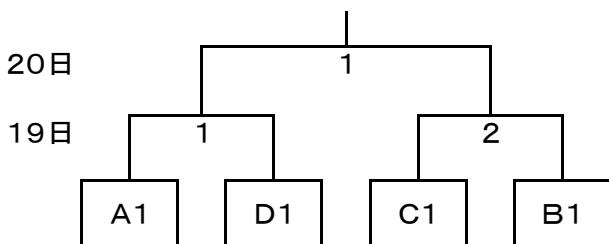

MD ブロック	緑岡G	梅が丘	附属	
10	緑岡G	45-38	75-27	1
11	梅が丘		64-16	2
12	附属			3

2次予選

10月14日 緑岡小学校 Aコート 稲荷第二小学校 Bコート

A	河和田	梅が丘	寿jr	
河和田		A5	A3	
梅が丘			A1	
寿jr				

B	石川	五軒	附属	
石川		B5	B3	
五軒			B1	
附属				

C	酒門	渡里	緑岡W	
酒門		B6	B4	
渡里			B2	
緑岡W				

D	緑岡G	寿	稲荷	
緑岡G		A6	A4	
寿			A2	
稲荷				

決勝トーナメント

10月19、20日 会場: アダストリア水戸アリーナ

ライオンズ大会 女子組合せ

1次予選

10月6日 上中妻小学校 Aコート

10月13日 笠原小学校 Bコート

WA ブロック	梅が丘	常磐	石川	
1 梅が丘		B5	B3	
2 常磐			B1	
3 石川				