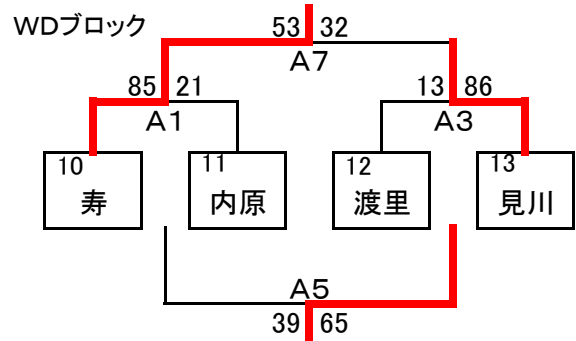

D	緑岡G	寿	稲荷	
緑岡G		A6	A4	
寿			A2	
稲荷				

決勝トーナメント

10月19、20日 会場: アダストリア水戸アリーナ

ライオンズ大会 女子組合せ

1次予選

10月6日 上中妻小学校 Aコート

10月13日 笠原小学校 Bコート

WA ブロック	梅が丘	常磐	石川	
1 梅が丘		B5	B3	
2 常磐			B1	
3 石川				

WB ブロック	緑岡	笠原	附属	
4 緑岡		B6	B4	
5 笠原			B2	
6 附属				

WC ブロック	五軒	稲荷	酒門	
7 五軒		46-31	68-40	1
8 稲荷			43-39	2
9 酒門				3

2次予選

10月14日

A	WA1	見川	WB3	
WA1				
見川				
WB3				

B	WB1	稲荷	渡里	
WB1				
稲荷				
渡里				

C	五軒	WB2	WA3	
五軒				
WB2				
WA3				